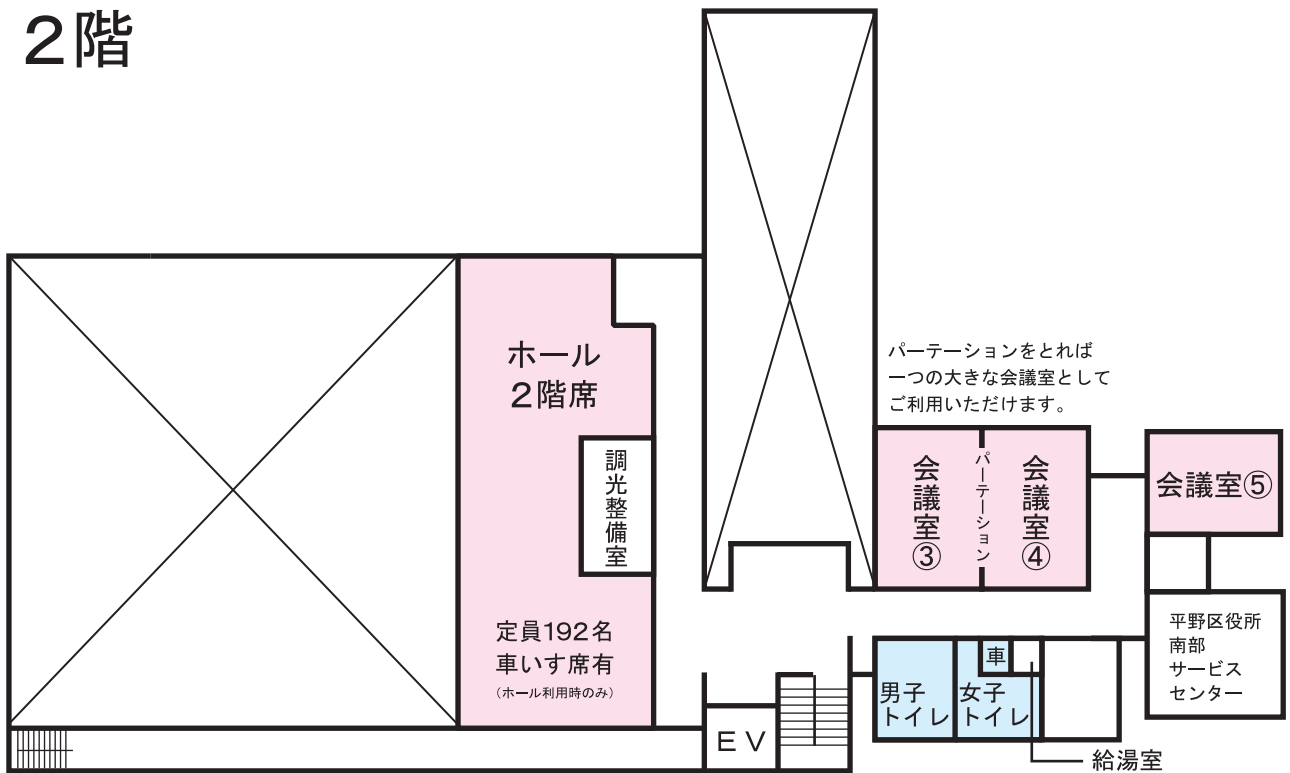

◆館内案内図

1階

男子・女子トイレ共に
車いす用トイレあり・おむつ換えシートあり

2階

車いす用トイレあり

—コミュニティプラザ平野—
コミュニティプラザ平野は、平野区民センター、大阪市立埋蔵文化財収蔵倉庫、平野区役所南部サービスセンター、平野地区更生保護サポートセンターが併設する複合施設です。