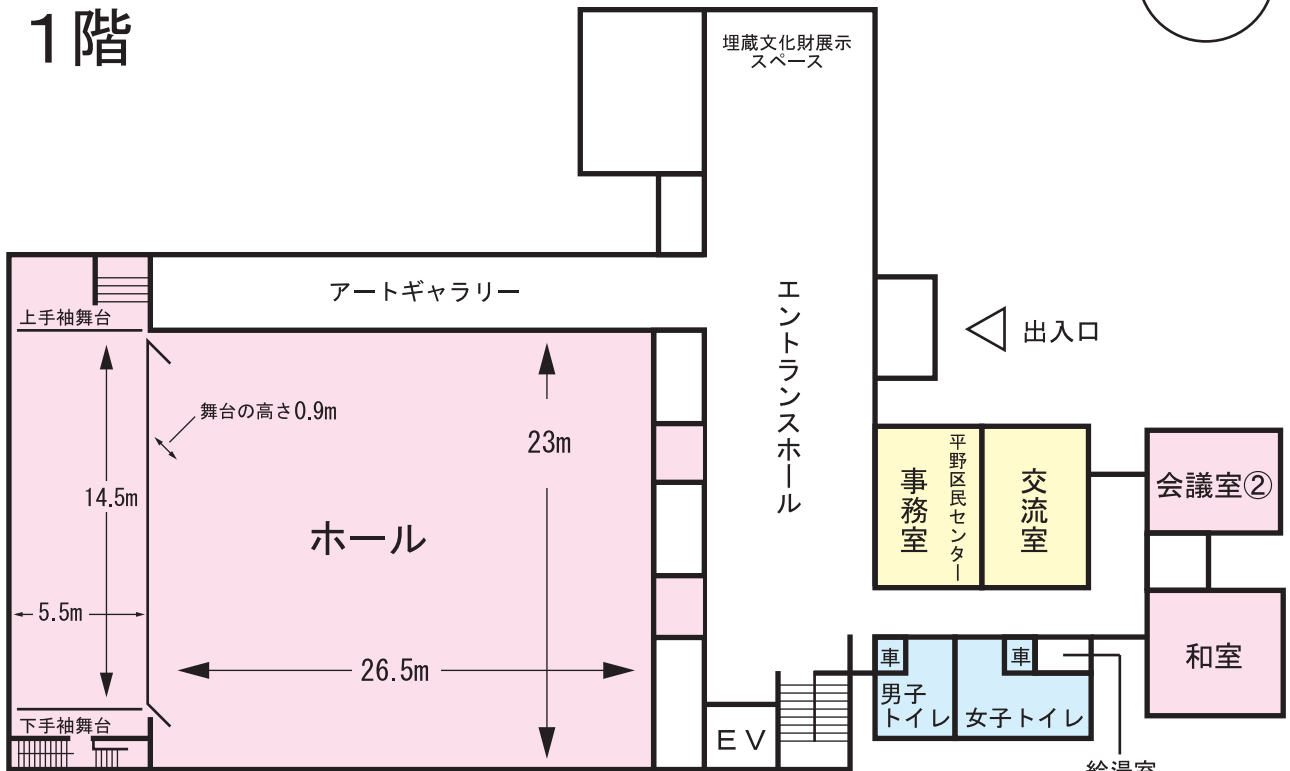

◆館内案内図

1階

男子・女子トイレ共に
車いす用トイレあり・おむつ換えシートあり

2階

車いす用トイレあり

—コミュニティプラザ平野—
コミュニティプラザ平野は、平野区民センター、大阪市立埋蔵文化財収蔵倉庫、平野区役所南部サービスセンター、平野地区更生保護サポートセンターが併設する複合施設です。