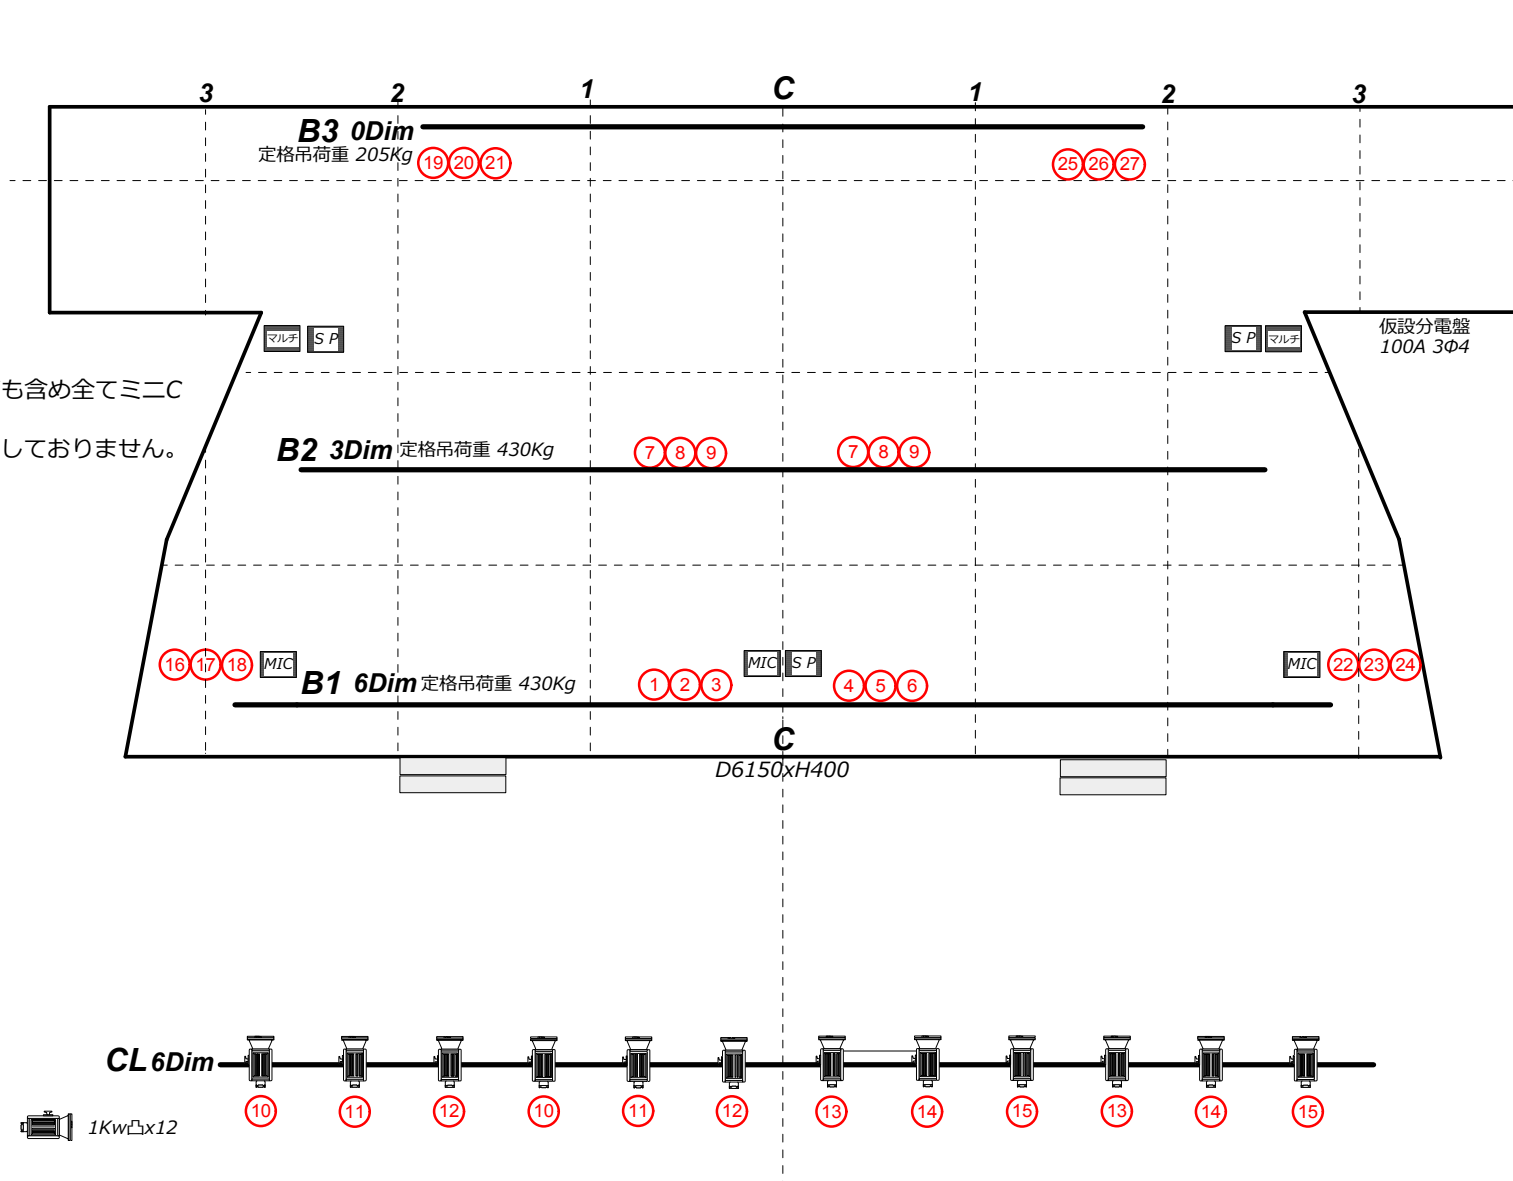

※照明1Dim 20A  
 コンセント：フロアも含め全てミニC  
 ※B1,B2は照明常吊しておりません。

- 1 B1
- 2 B1
- 3 B1
- 4 B1
- 5 B1
- 6 B1
- 7 B2
- 8 B2
- 9 B2
- 10 CL
- 11 CL
- 12 CL
- 13 CL
- 14 CL
- 15 CL
- 16 FC下前1
- 17 FC下前2
- 18 FC下前3
- 19 FC下奥1
- 20 FC下奥2
- 21 FC下奥3
- 22 FC上前1
- 23 FC上前2
- 24 FC上前3
- 25 FC上奥1
- 26 FC上奥2
- 27 FC上奥3
- 28 ダウンライト舞台前
- 29 ダウンライト舞台奥
- 30 ダウンライト舞台下上
- 31 ダウンライト客席前
- 32 ダウンライト客席奥

Follow spot(700w Xenon)x1

大阪市立住吉区民センター  
 〒558-0041 大阪市住吉区南住吉3-15-56  
 TEL 06-6694-6100  
 FAX 06-6694-6115

Title	Place 大阪市立住吉区民センター(小ホール)	Date	Scale 1/100	Plan
-------	-----------------------------	------	----------------	------