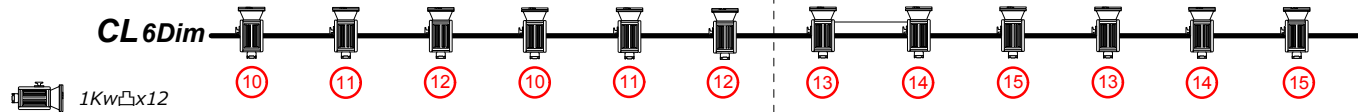

※照明1Dim 20A  
 コンセント：フロアも含め全てミニC  
 ※B1,B2は照明常吊しておりません。

- 1 B1
- 2 B1
- 3 B1
- 4 B1
- 5 B1
- 6 B1
- 7 B2
- 8 B2
- 9 B2
- 10 CL
- 11 CL
- 12 CL
- 13 CL
- 14 CL
- 15 CL
- 16 FC下前1
- 17 FC下前2
- 18 FC下前3
- 19 FC下奥1
- 20 FC下奥2
- 21 FC下奥3
- 22 FC上前1
- 23 FC上前2
- 24 FC上前3
- 25 FC上奥1
- 26 FC上奥2
- 27 FC上奥3
- 28 ダウンライト舞台前
- 29 ダウンライト舞台奥
- 30 ダウンライト舞台下上
- 31 ダウンライト客席前
- 32 ダウンライト客席奥