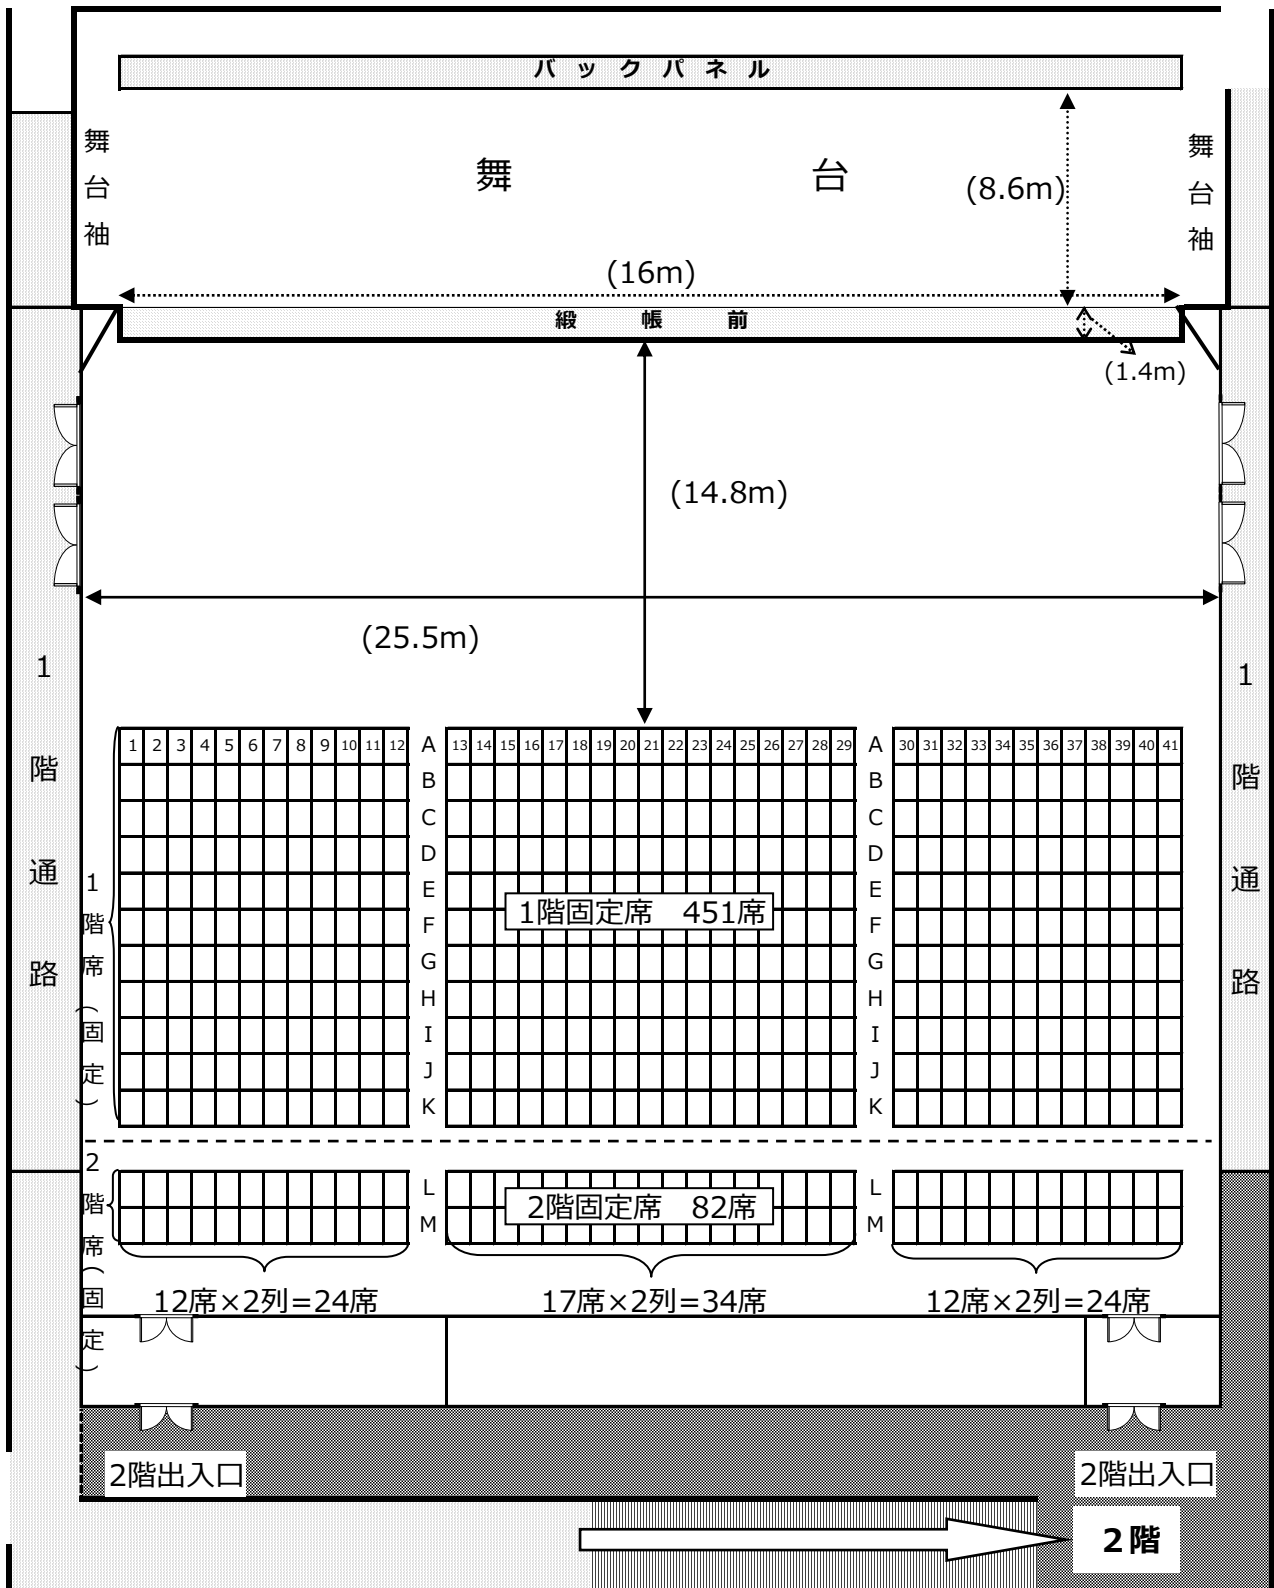

大ホール ロールバック席見取り図

大ホール<参考>

- ・譜面台 52台 (うち5台を事務所で保管)
- ・看板 7.2m×0.9m
- ・バトン PAバトン 15.45m バトン1 18.2m 反射板用バトン 8.7m