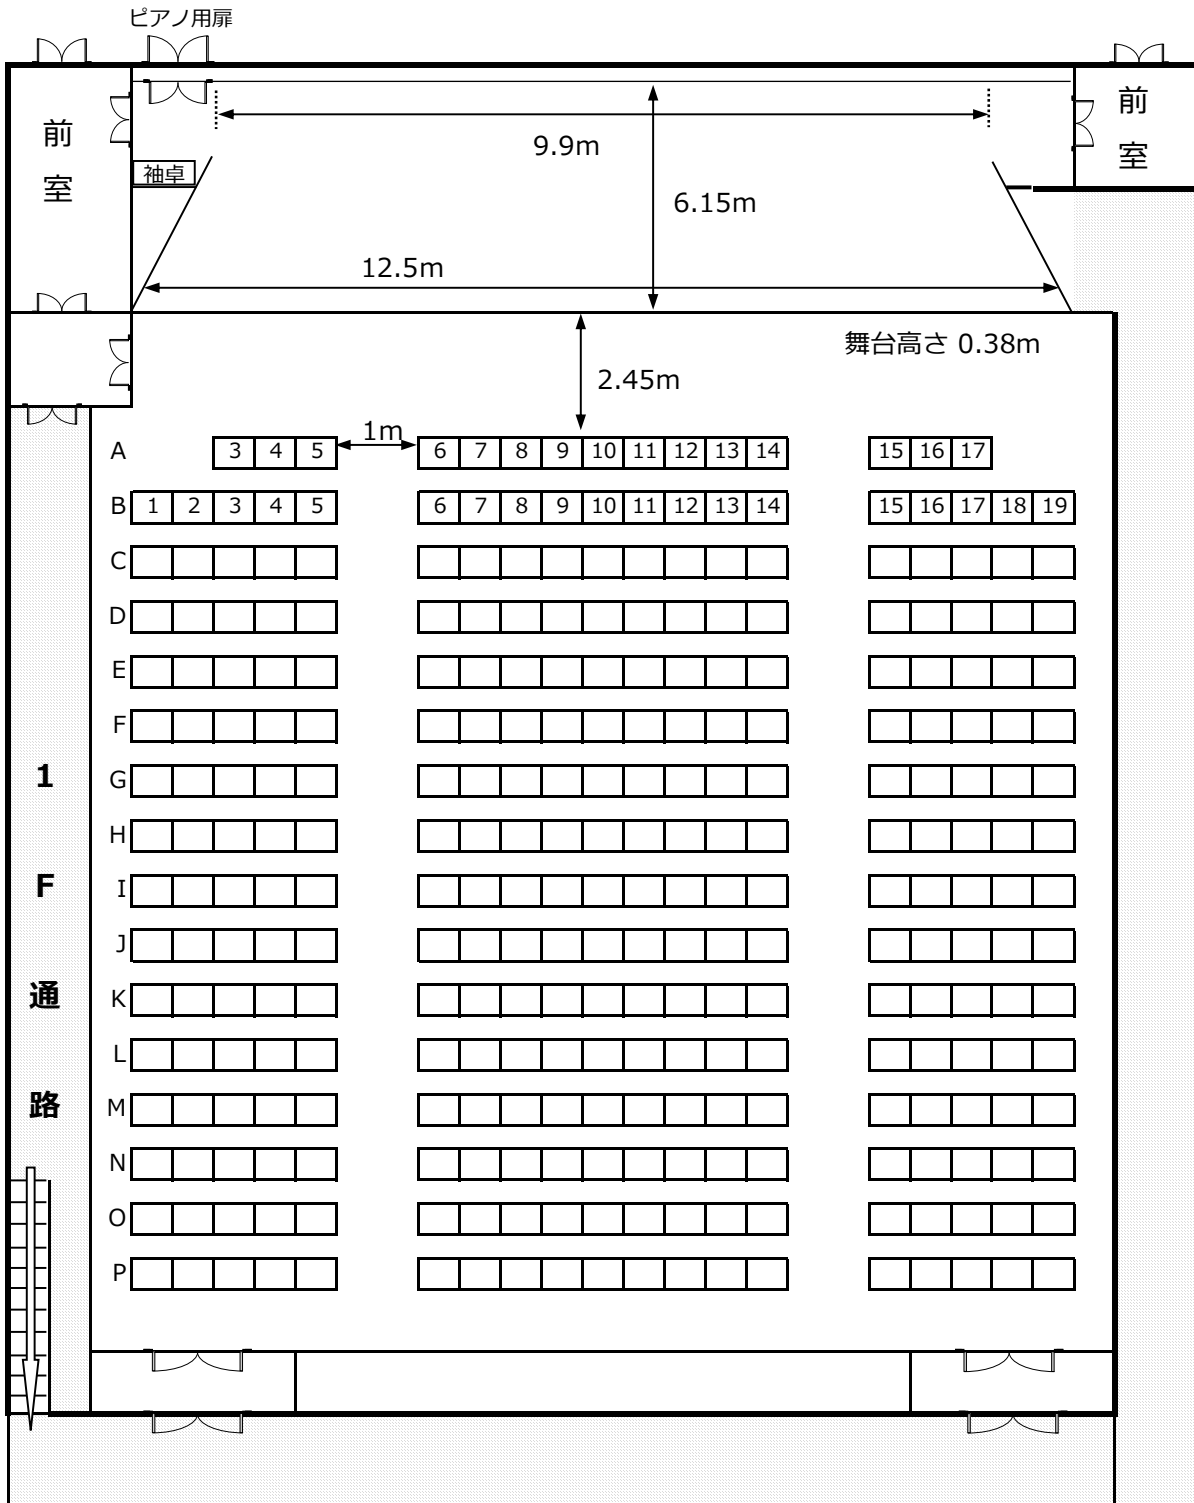

小ホール 見取り図

15席×1列 = 15席 }
19席×15列 = 285席 } = 300席

小ホール<参考>

- ・看板 5.4m×0.75m
- ・バトン (客席側から①) バトン① 10.44m バトン② 9m バトン③ 6.78m