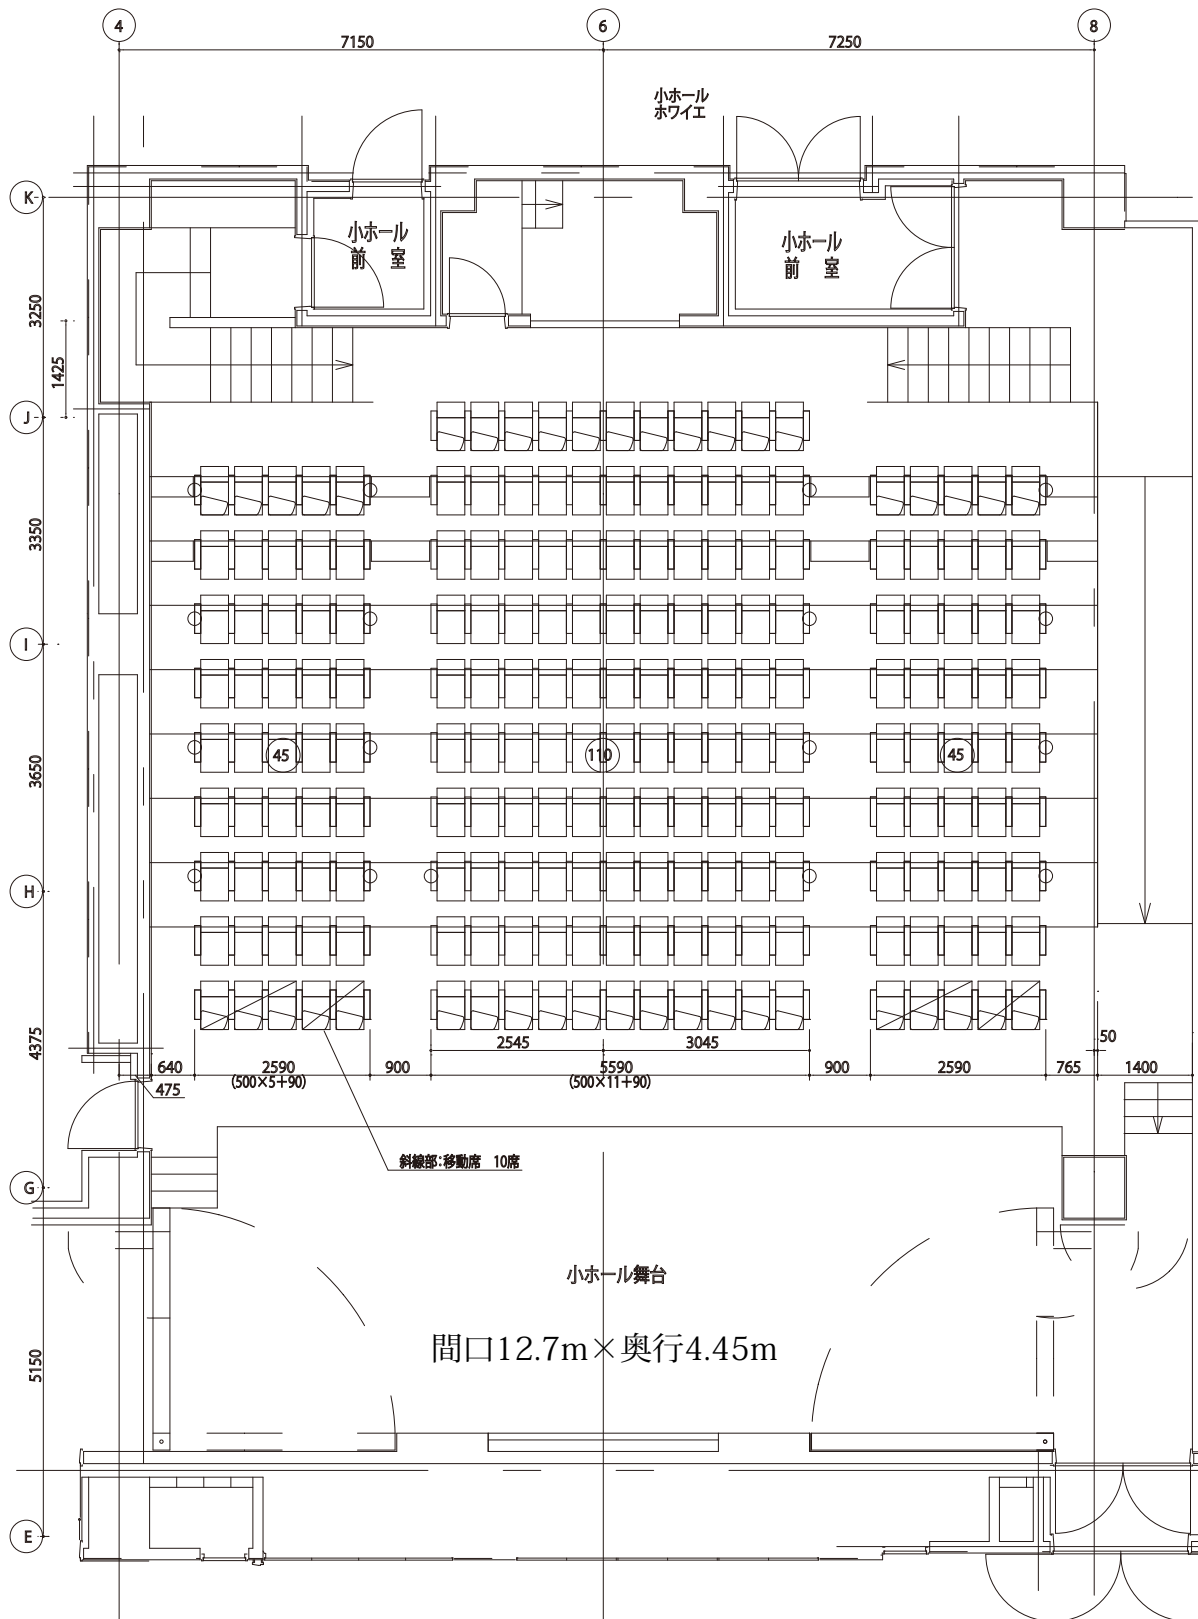

鶴見区民センター 小ホール平面図

小ホール椅子配置図・断面図

固定席 190席

移動席 10席

合計 200席