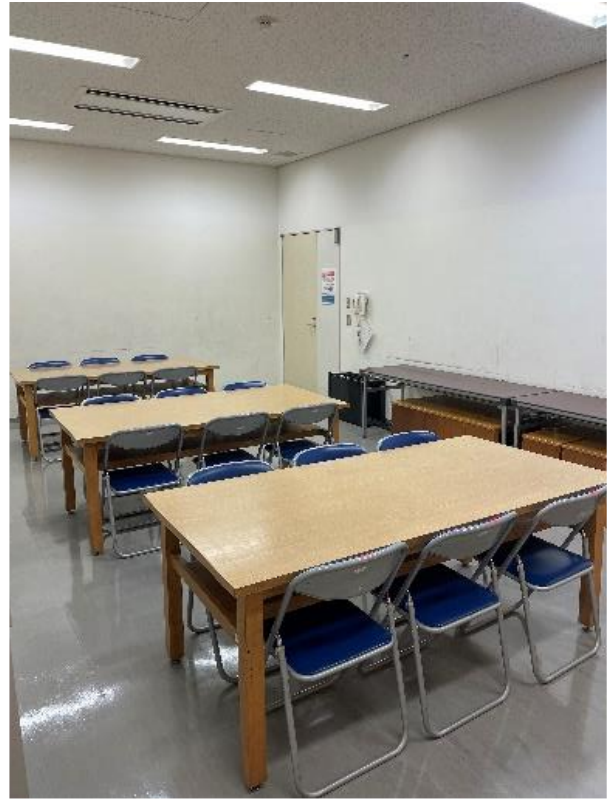

鶴見区民センター 1階各部屋写真

1階

アトリエ兼工作室