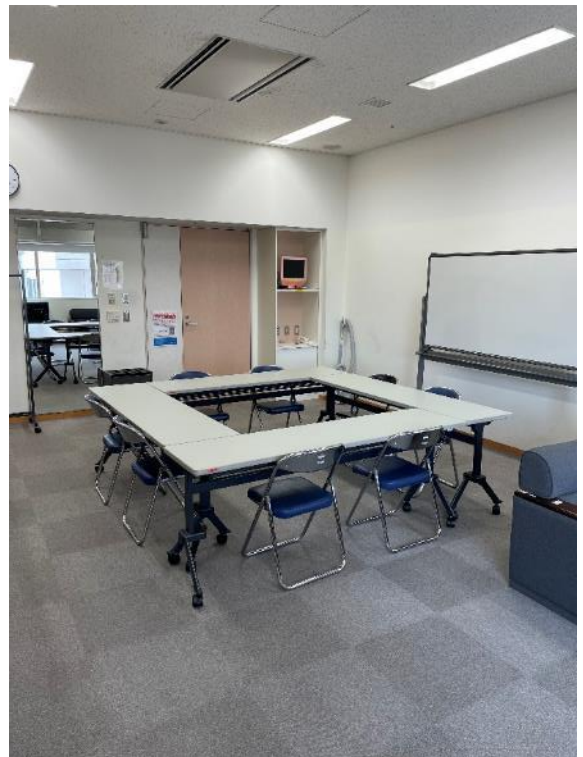

鶴見区民センター 2階各部屋写真

大ホール（平土間）

大ホール（移動観覧席あり）

小ホール

控室 1

控室 2

控室 3

控室 4