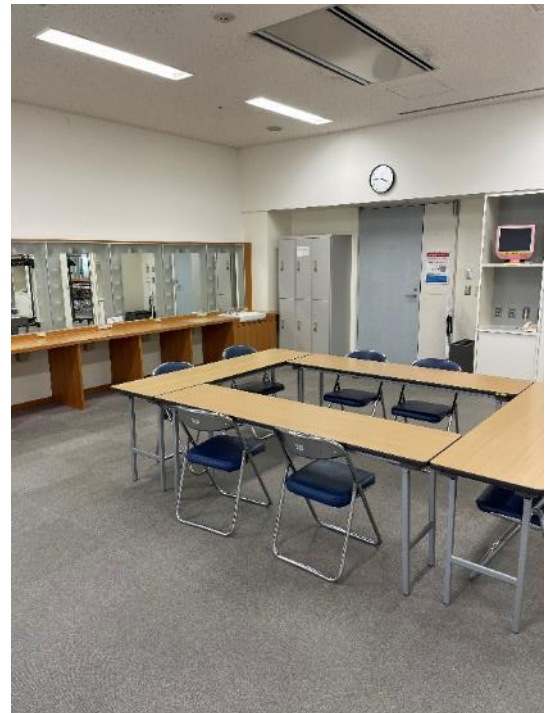

鶴見区民センター 2階各部屋写真

大ホール（平土間）

大ホール（移動観覧席あり）

小ホール

控室 1

控室 2

控室 3

控室 4