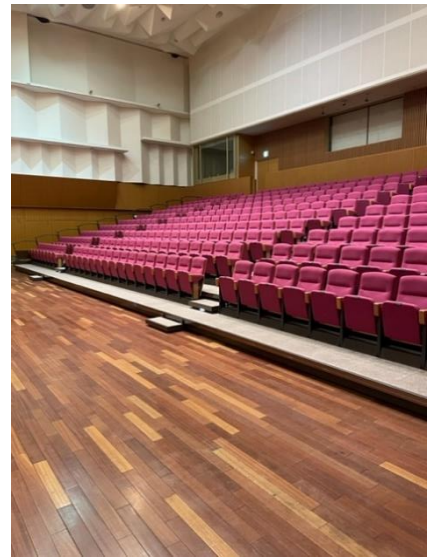

鶴見区民センター 2階各部屋写真

大ホール（平土間）

大ホール（移動観覧席あり）

小ホール

控室 1

控室 2

控室 3

控室 4