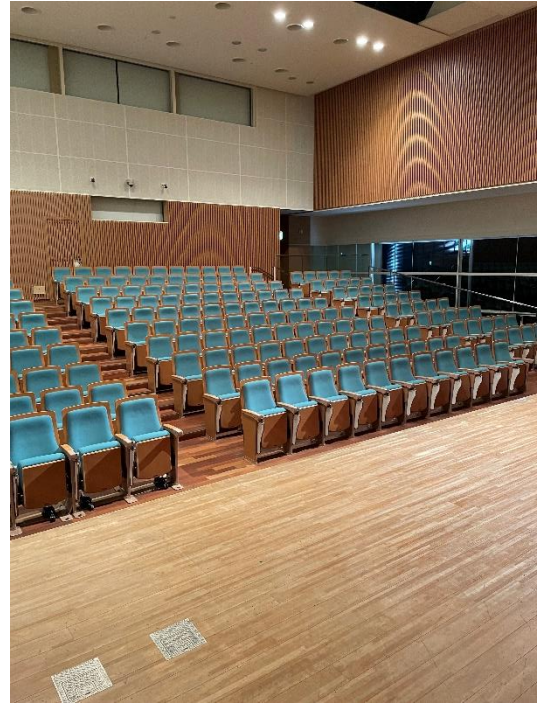

鶴見区民センター 2階各部屋写真

大ホール（平土間）

大ホール（移動観覧席あり）

小ホール

控室 1

控室 2

控室 3

控室 4