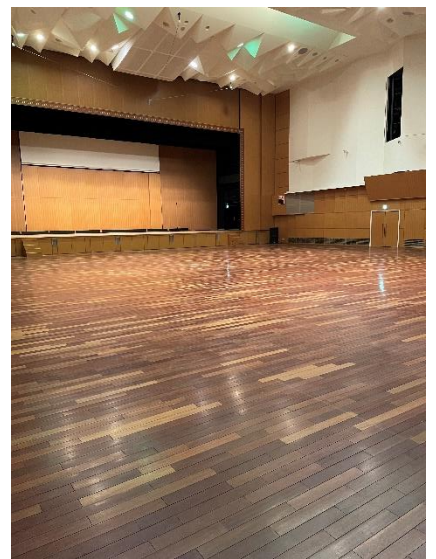

鶴見区民センター 2階各部屋写真

大ホール（平土間）

大ホール（移動観覧席あり）

小ホール

控室 1

控室 2

控室 3

控室 4